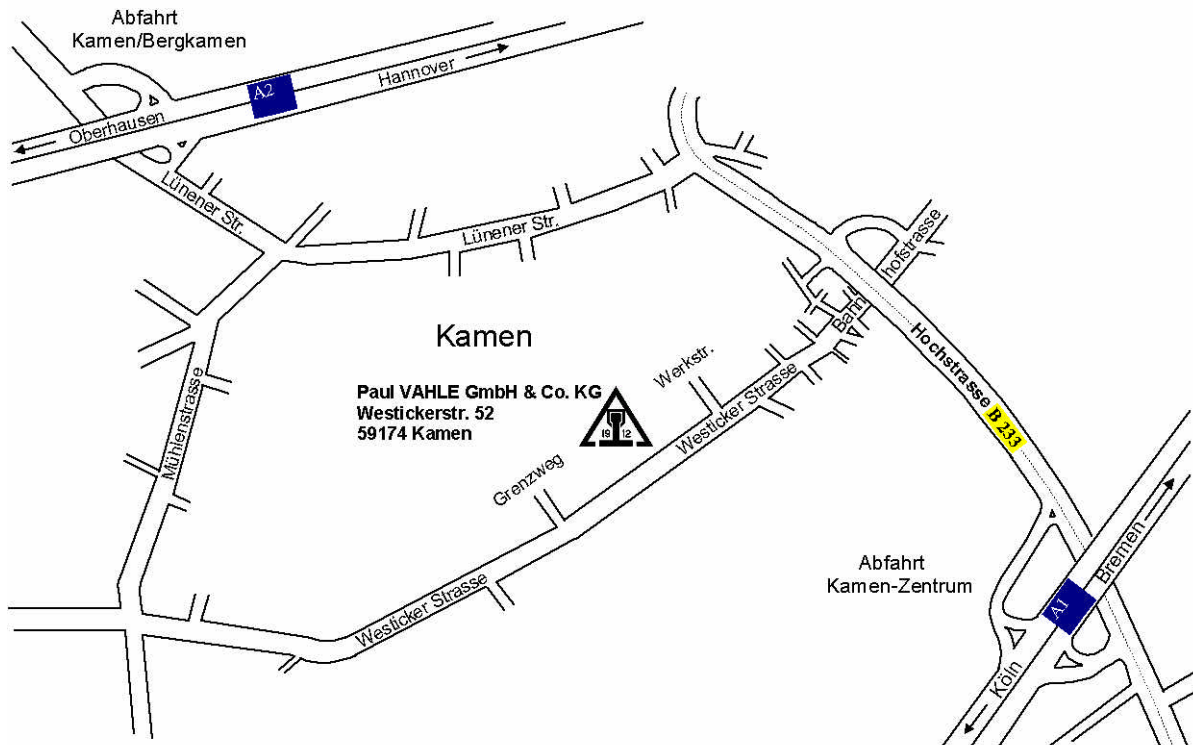

Paul Vahle GmbH & Co. KG
Westicker Str. 52
59174 Kamen

Tel. 02307 / 7 04-0
Fax 02307 / 7 04-444
eMail: postmaster@vahle.de

Anfahrt über die A1

- Von der Abfahrt Kamen/Zentrum fahren Sie Richtung Stadtmitte.
- Von der Hochstraße (Bundesstraße B233) nehmen Sie die Abfahrt Kamen-Zentrum und biegen an der Ampelkreuzung rechts ab.
- Folgen Sie der Straße über die nächste Ampel hinweg.
- Nach ca. 1.000 m befindet sich VAHLE auf der rechten Seite.

Anfahrt über die A2

- Von der Abfahrt Kamen/Bergkamen fahren Sie die B61 Richtung Stadtmitte.
 - An der ersten Kreuzung folgen Sie der Beschilderung Kamen-Methler und biegen rechts ab.
 - Nach ca. 300 m biegen Sie links in die Mühlenstraße ein.
 - An der nächsten Kreuzung (Stop-Schild) biegen Sie wiederum links ab.
 - Folgen Sie der Westicker Straße.
 - Nach dem Industriegebiet Hemsack befindet sich VAHLE auf der linken Seite.
-